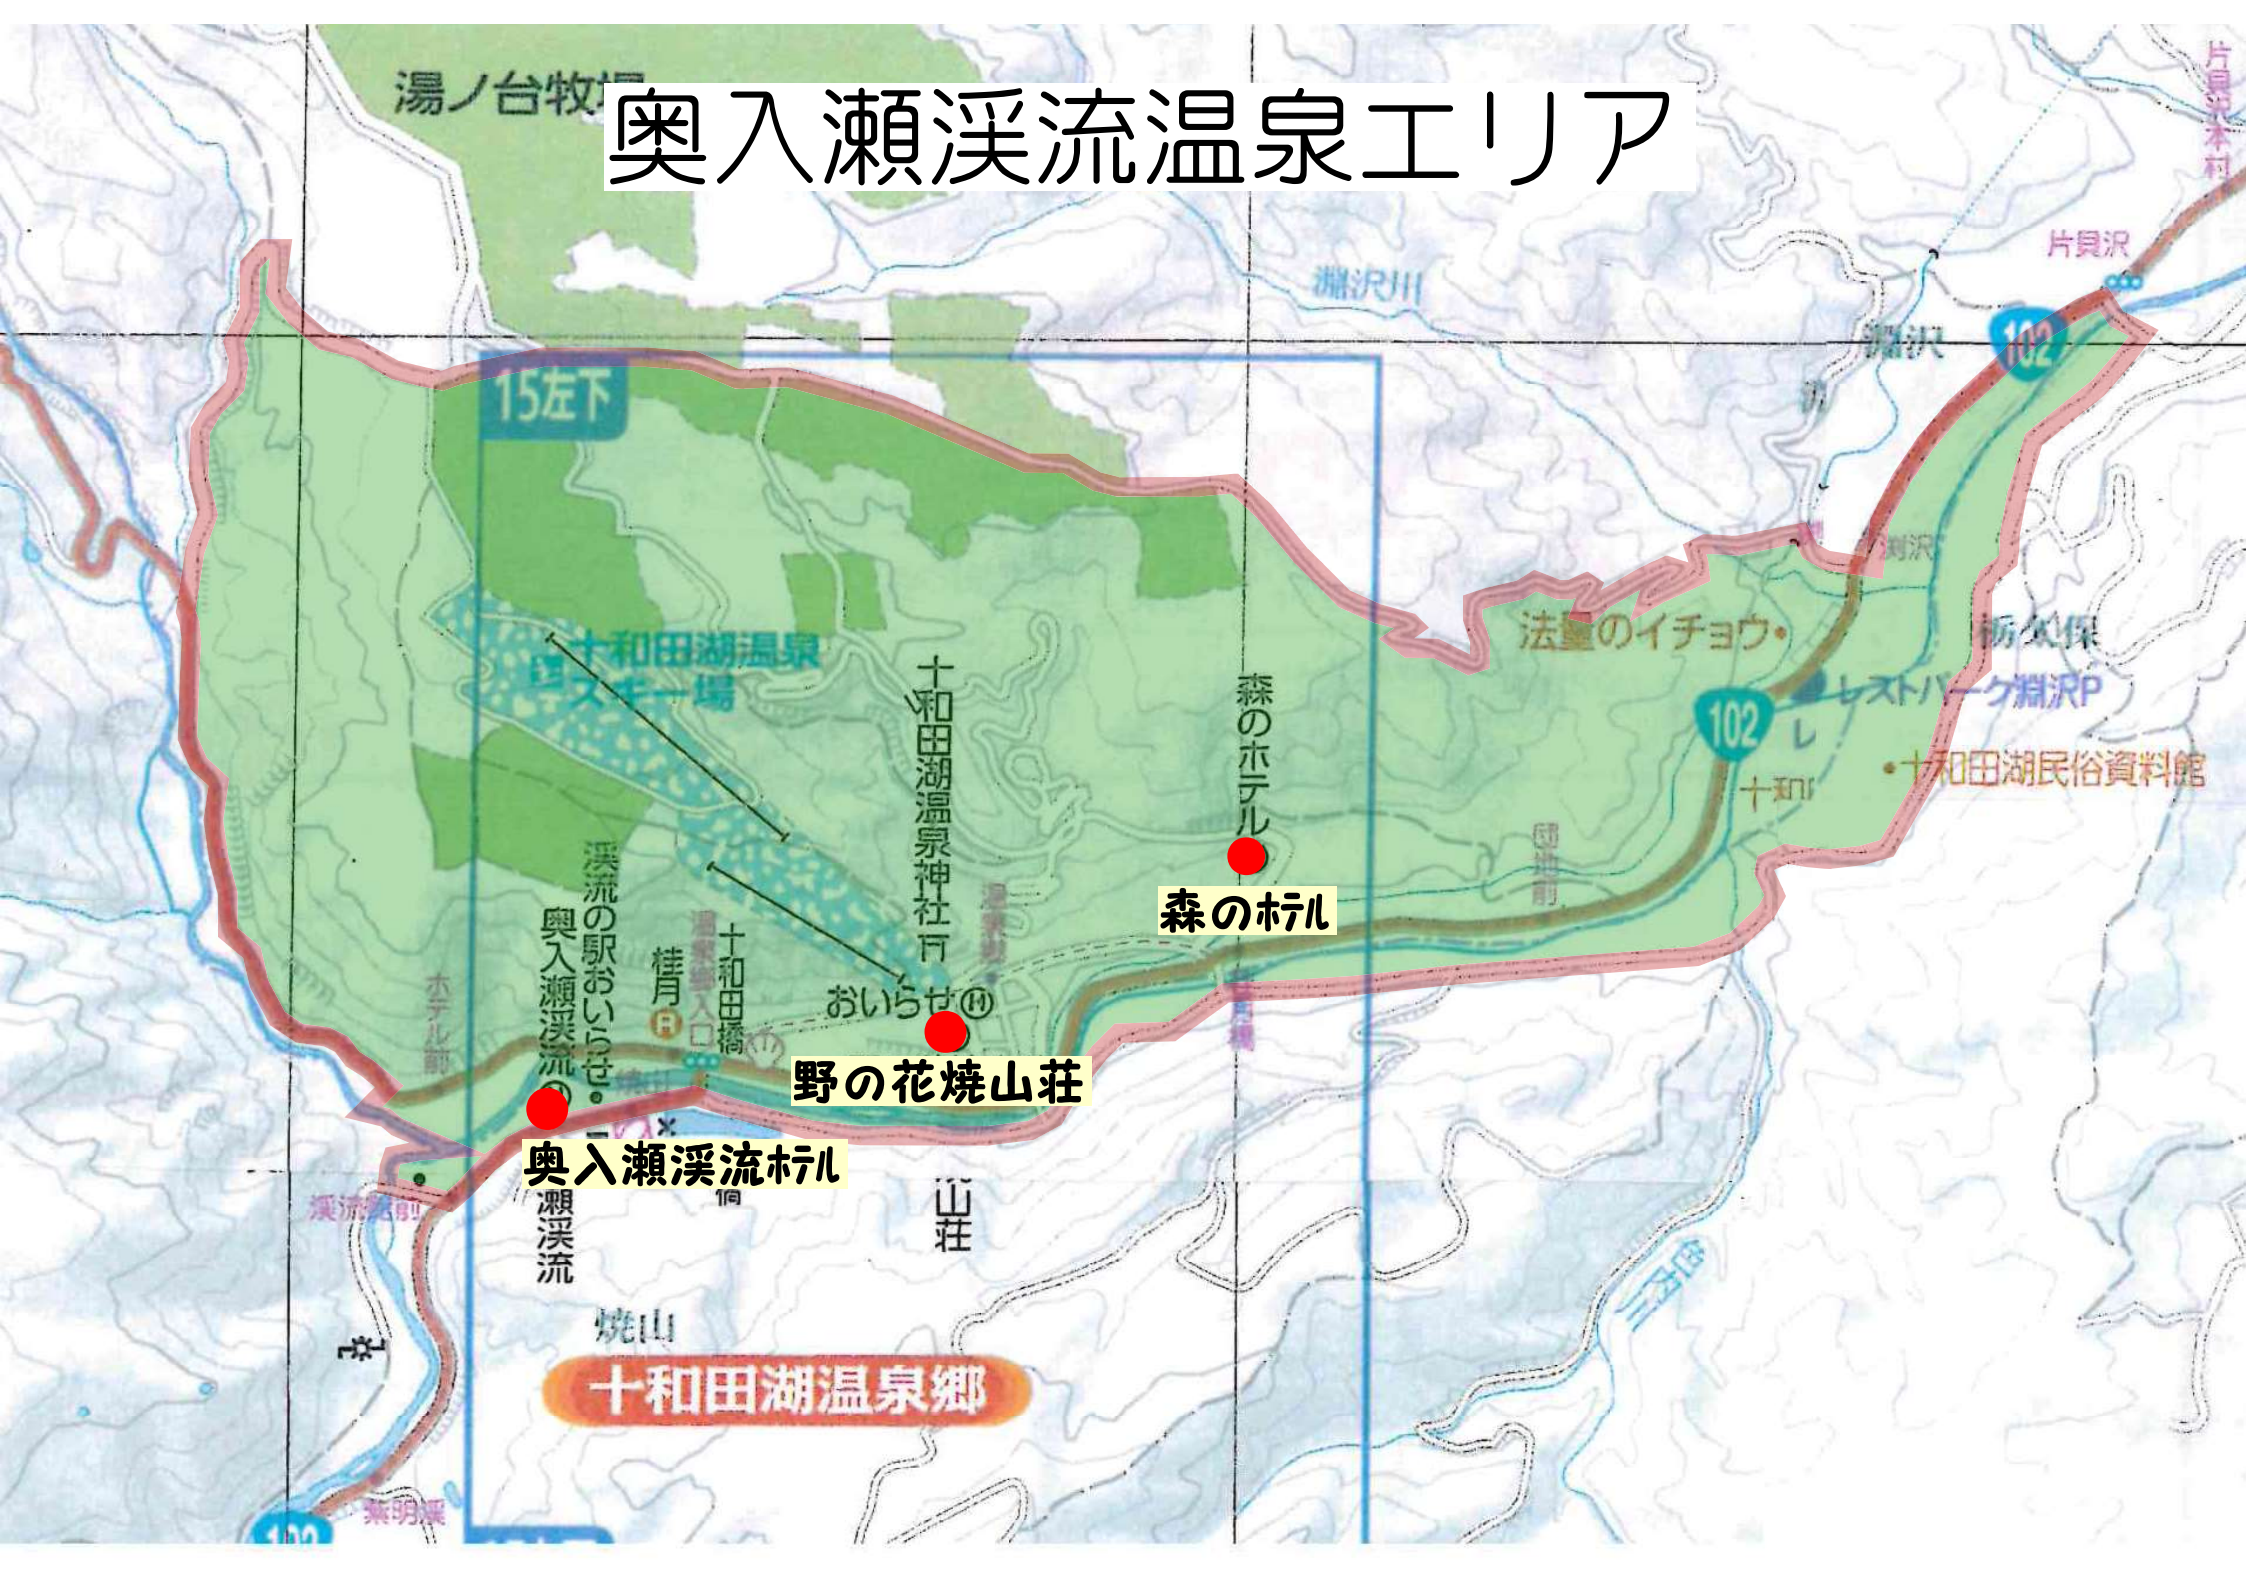

奥入瀬溪流温泉エリア

15左下

十和田湖温泉
スキー場

十和田湖温泉神社

森のホテル

法皇のイチョウ

橋久保

十和田湖民俗資料館

溪流の駅おいらせ
奥入瀬溪流

奥入瀬溪流ホテル

野の花焼山荘

焼山

十和田湖温泉郷

湯ノ台牧場

淵沢川

片貝沢

淵沢

淵沢

レストパーク淵沢

十和田

溪流駅前

十和田

葉明溪

片貝沢本村